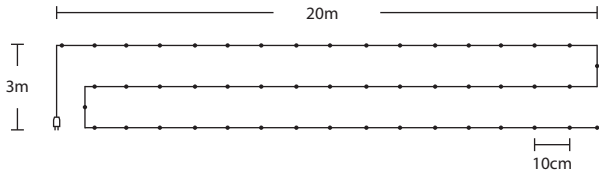

20m USB LED Kupfer Kette Anleitung

Bedienungsanleitung

Bitte lesen Sie die folgenden sorgfältig, um sicherzustellen, dass der Betrieb dieser Kette sicher und befriedigend ist.

Überblick

1. Die Kupfer Kette ist 20 Meter mit 200 LEDs.
2. Das Licht ist geeignet für Außen- und Innengebrauch.
3. Das Produkt ist für den Neujahrstag, Weihnachten, Valentinstag, Nationalfeiertag, Ostern, Halloween-Beleuchtung entworfen.

Technische Daten

Farbe	Spannung	Material	Länge	LED Anzahl	Schutzgrad
RGB / Warmweiß	4,5V	Kupfer	20m	200	IP44

Achtung

1. Dieses Produkt ist kein Spielzeug. Bewahren Sie die Kette außerhalb der Reichweite von kleinen Kindern auf.
2. Von Feuer oder anderen Wärmequellen fernhalten.
3. Vermeiden Sie es, dass der Transformator oder Stecker im Wasser sind.
4. Da die Lichterketten leicht zu Knoten sind, nehmen Sie bitte die Lichterketten sehr sorgfältig heraus und verteilen Sie sie vor dem Gebrauch ganz ordentlich, um Schäden an den Lichterketten zu vermeiden.

The instructions are for your safety. Please read carefully before installation.

Overview

1. USB light string copper is 20 meters 200 lights.
2. The light is designed for outdoor and indoor use.
3. The unit is designed to illuminate the New Year's Day, Christmas, Valentine's Day, National Day, Easter, Halloween.

Technical specifications

Color	Voltage	Material	Length	LED Number	Protection degree
RGB/Warm White	3.5V	Copper	20m	200	IP44

Warning

1. This product is not a toy. Please keep a distance from less than 3 years old.
2. Keep away from fire or other heat source.
3. Avoid that the transformer or plug are in the water.
4. As the light strings are easy to knot, please take out the light strings very carefully and spread them neatly before use in order to avoid any damages to the light strings.