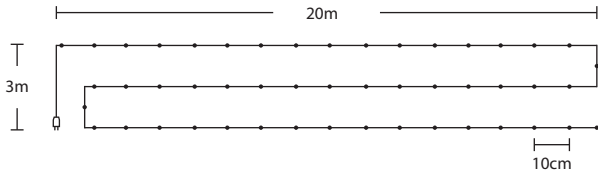

Technische Daten

Farbe	Spannung	Material	Länge	LED Anzahl	Schutzgrad
RGB / Warmweiß	4,5V	Kupfer	20m	200	IP44

Achtung

1. Dieses Produkt ist kein Spielzeug. Bewahren Sie die Kette außerhalb der Reichweite von kleinen Kindern auf.
2. Von Feuer oder anderen Wärmequellen fernhalten.
3. Vermeiden Sie es, dass der Transformator oder Stecker im Wasser sind.
4. Da die Lichterketten leicht zu Knoten sind, nehmen Sie bitte die Lichterketten sehr sorgfältig heraus und verteilen Sie sie vor dem Gebrauch ganz ordentlich, um Schäden an den Lichterketten zu vermeiden.

The instructions are for your safety. Please read carefully before installation.

Overview

1. USB light string copper is 20 meters 200 lights.
2. The light is designed for outdoor and indoor use.
3. The unit is designed to illuminate the New Year's Day, Christmas, Valentine's Day, National Day, Easter, Halloween.

Technical specifications

Color	Voltage	Material	Length	LED Number	Protection degree
RGB/Warm White	3.5V	Copper	20m	200	IP44

Warning

1. This product is not a toy. Please keep a distance from less than 3 years old.
2. Keep away from fire or other heat source.
3. Avoid that the transformer or plug are in the water.
4. As the light strings are easy to knot, please take out the light strings very carefully and spread them neatly before use in order to avoid any damages to the light strings.